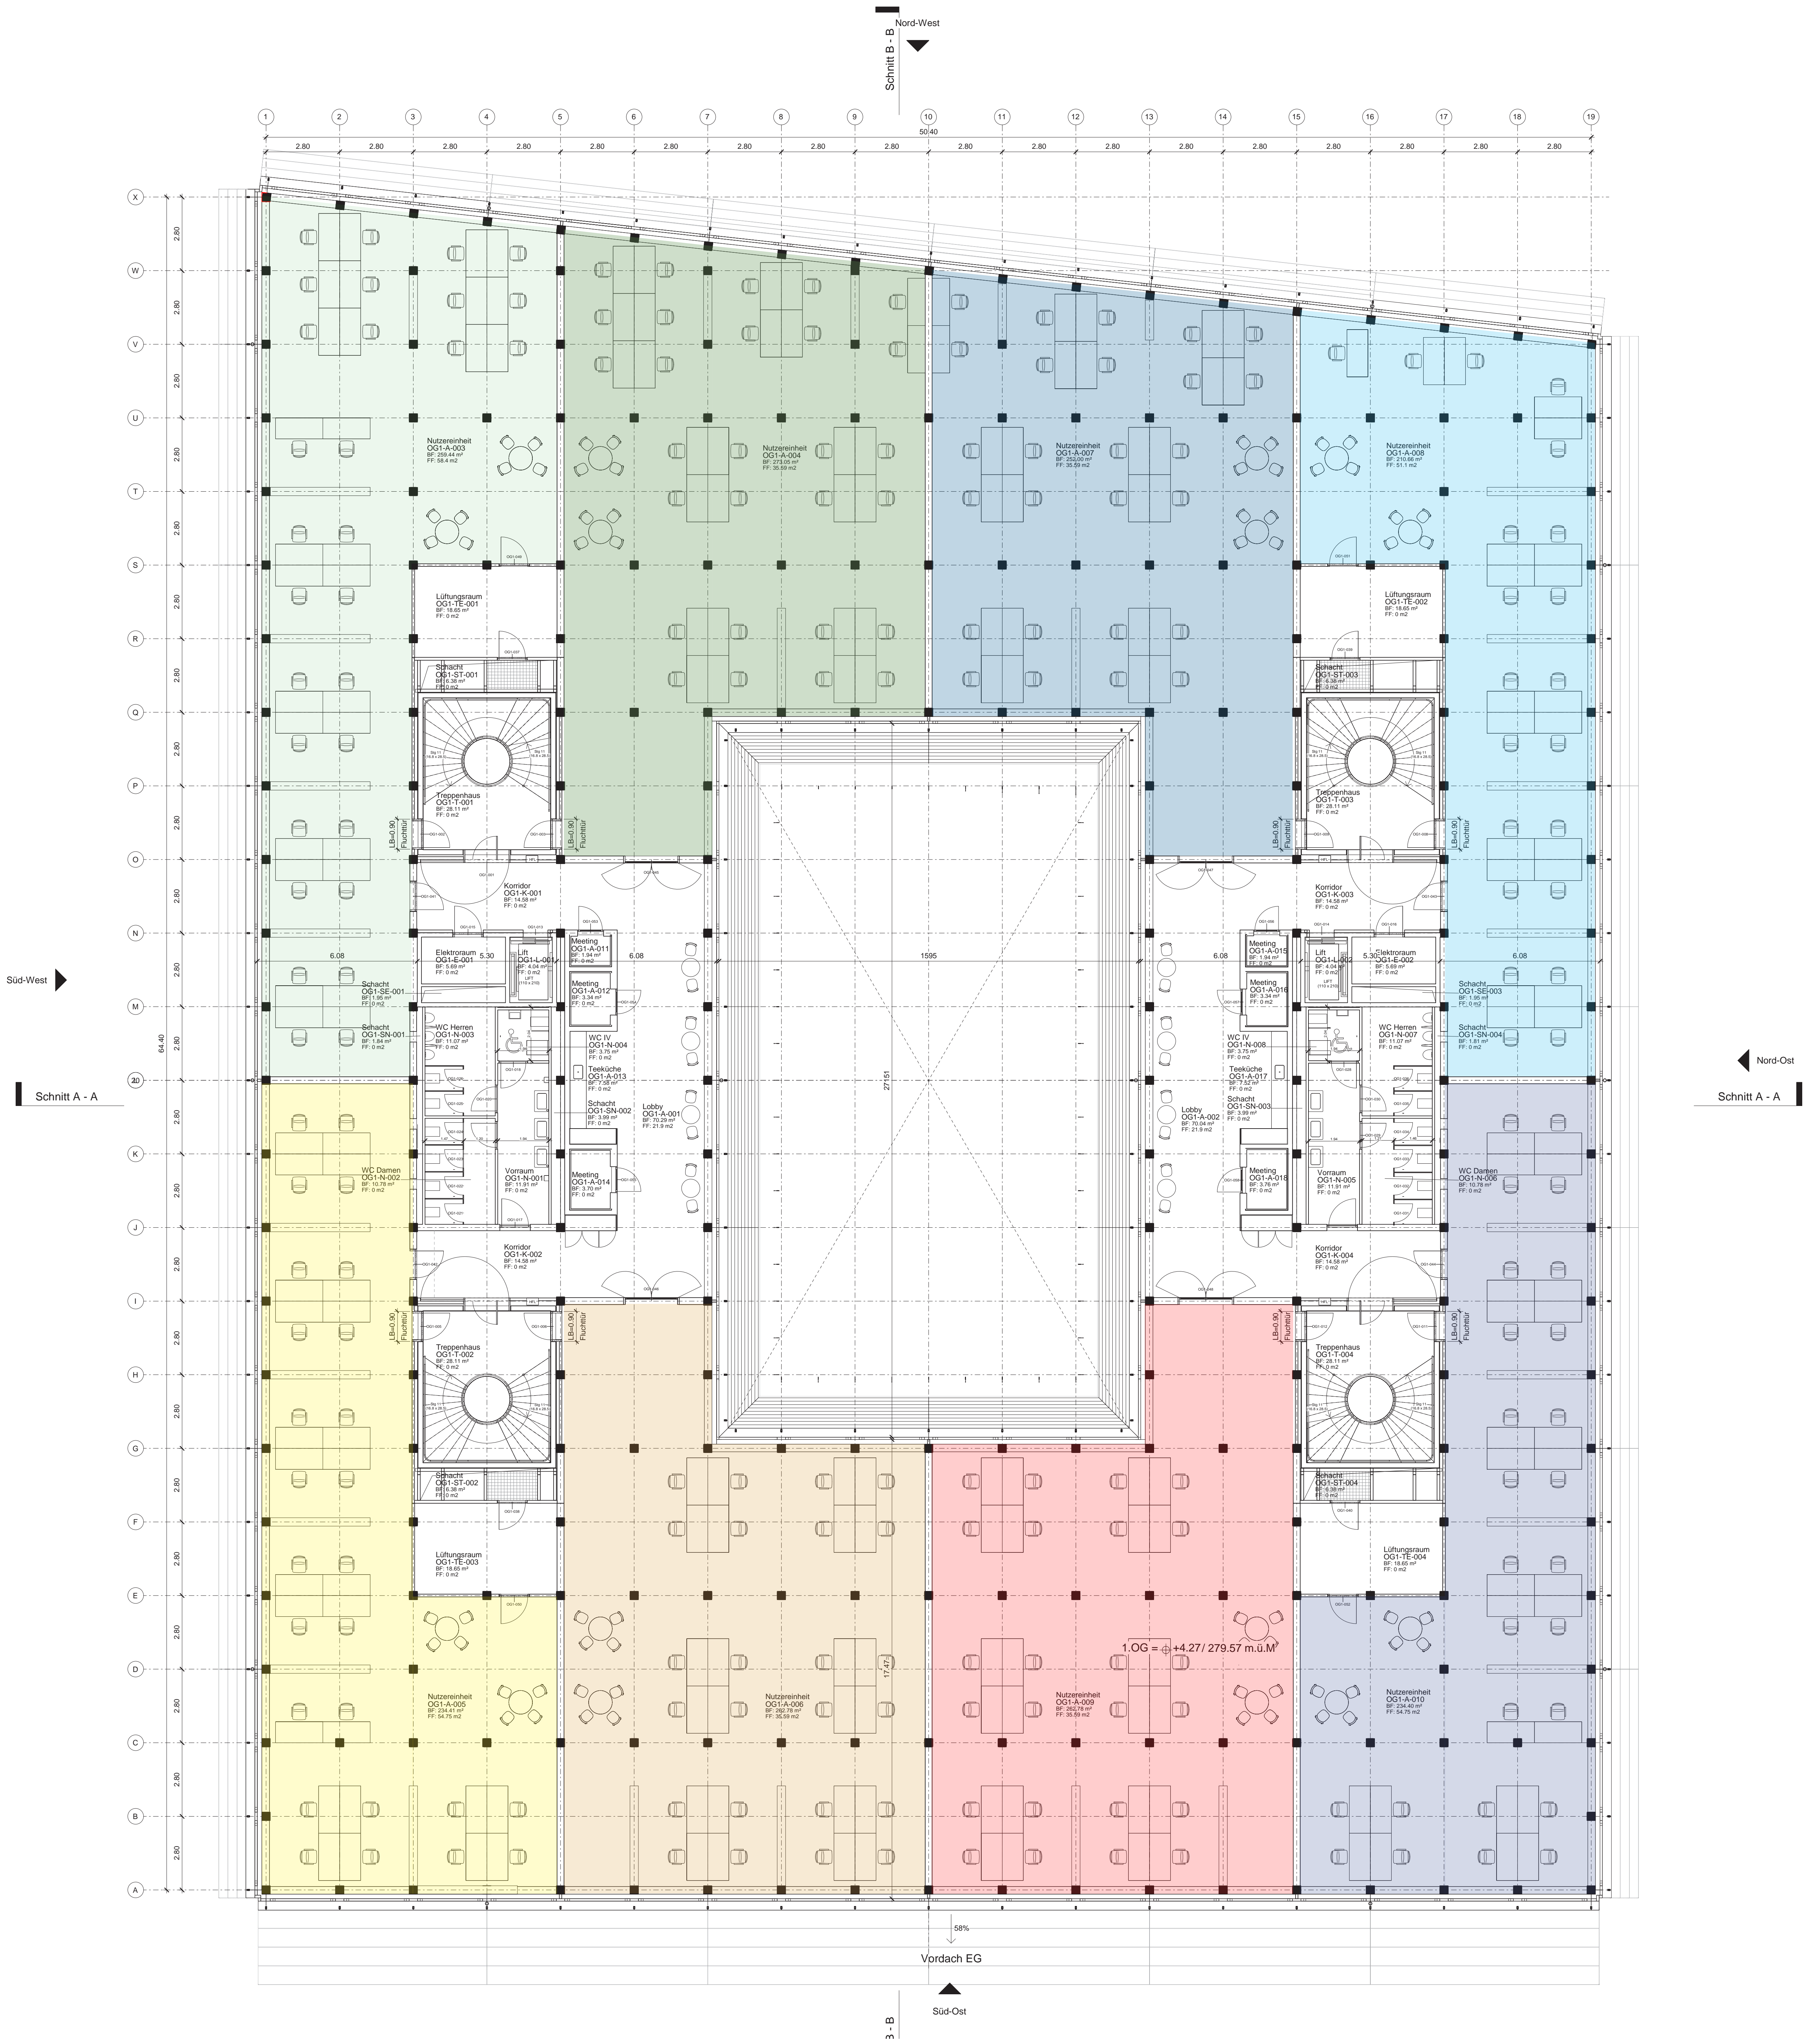

REGELGESCHOSS

Grundriss 1:100